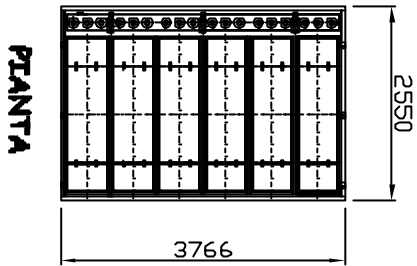

**Filtro a maniche**  
**Modello : SJ-53-216**

MANICA  
STAR JET

**I disegni disponibili nel nostro sito vengono continuamente migliorati e adeguati alle novità dei materiali e delle normative.**  
**Area GenovaVese**