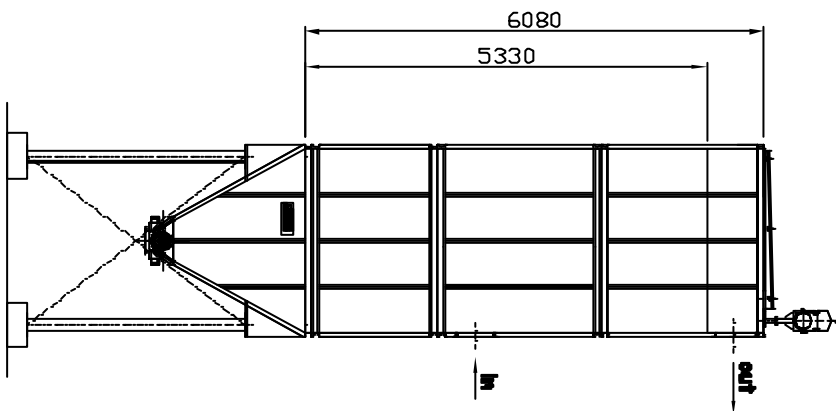

**Filtro a maniche**  
**Modello : SJ-53-216**

MANICA  
STAR JET

**I disegni disponibili nel nostro sito vengono continuamente migliorati e adeguati alle novità dei materiali e delle normative.**  
**Area GenovaVese**