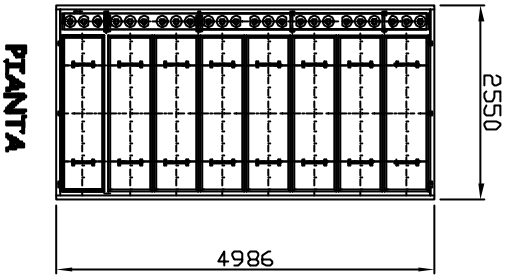

Filtro a maniche  
Modello : SJ-53-288

MANICA  
STAR JET

I disegni disponibili nel nostro sito vengono continuamente migliorati e adeguati alle novità dei materiali e delle normative.  
**Area Geno Vese**