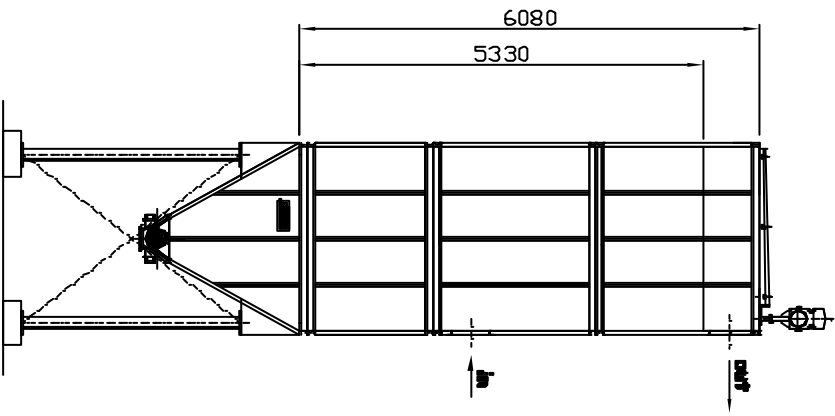

Filtro a maniche  
Modello : SJ-53-288

MANICA  
STAR JET

I disegni disponibili nel nostro sito vengono continuamente migliorati e adeguati alle novità dei materiali e delle normative.  
**Area Geno Vese**