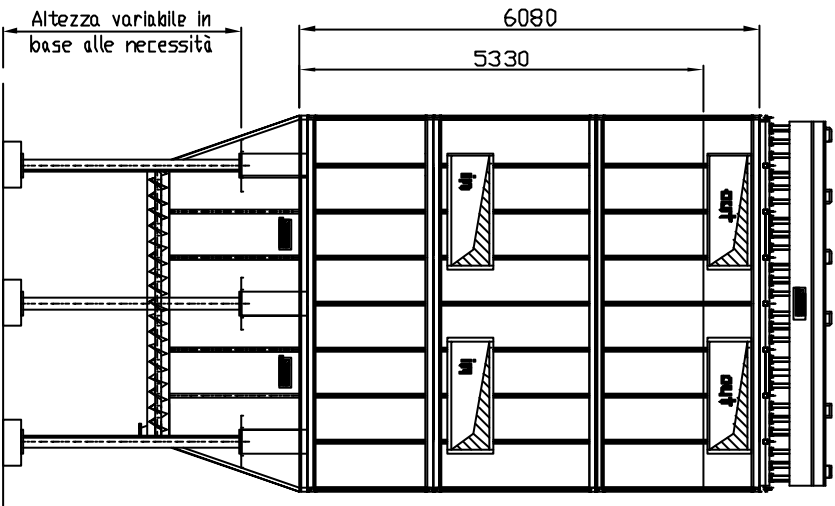

Filtro a maniche  
Modello : SJ-53-288

MANICA  
STAR JET

I disegni disponibili nel nostro sito vengono continuamente migliorati e adeguati alle novità dei materiali e delle normative.  
**Area Geno Vese**