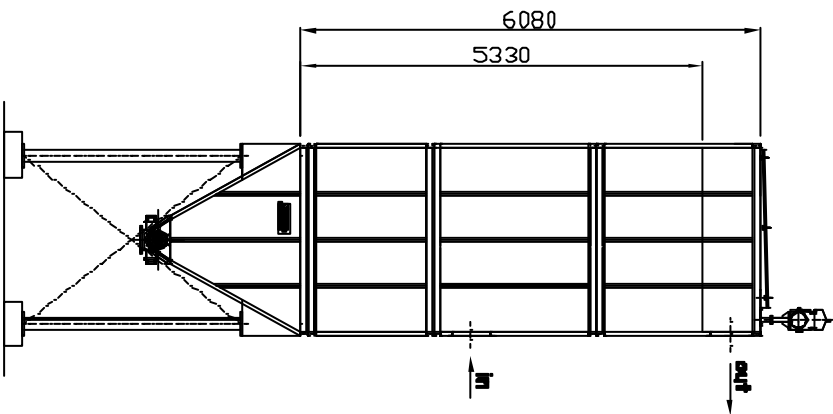

MANICA
STAR JET

Filtro a maniche
Modello : SJ-53-432

**I disegni disponibili nel nostro sito vengono continuamente migliorati e adeguati alle novità dei materiali e delle normative.
Area Genova**