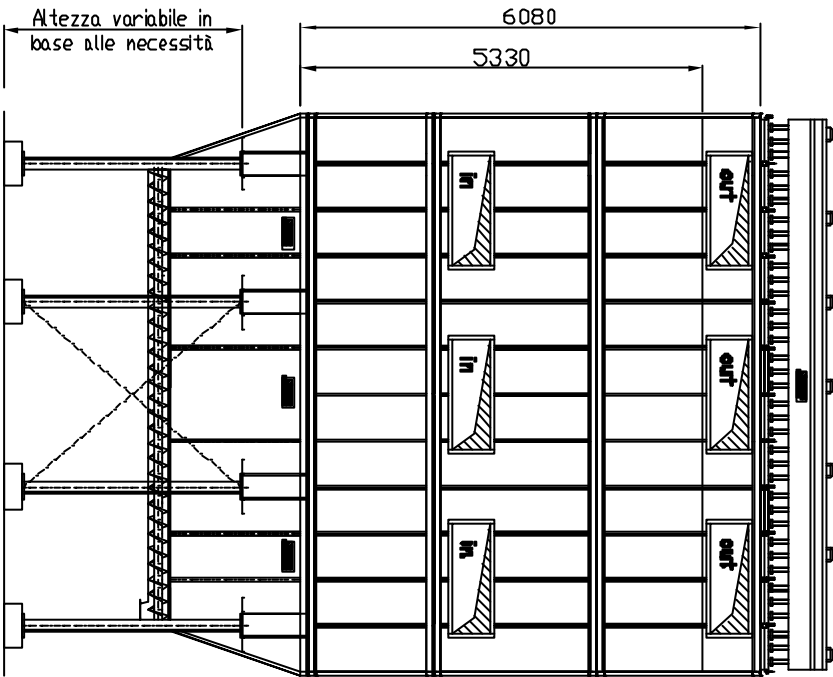

MANICA
STAR JET

Filtro a maniche
Modello : SJ-53-432

**I disegni disponibili nel nostro sito vengono continuamente migliorati e adeguati alle novità dei materiali e delle normative.
Area Genova**