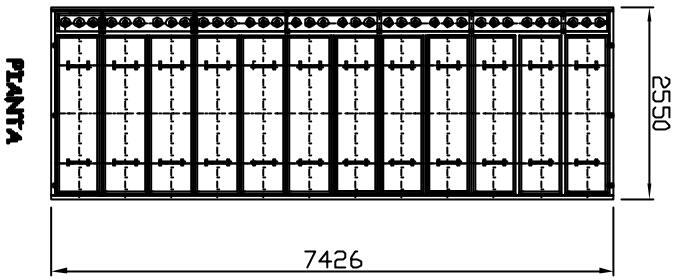

MANICA
STAR JET

Filtro a maniche
Modello : SJ-53-432

**I disegni disponibili nel nostro sito vengono continuamente migliorati e adeguati alle novità dei materiali e delle normative.
Area Genova**