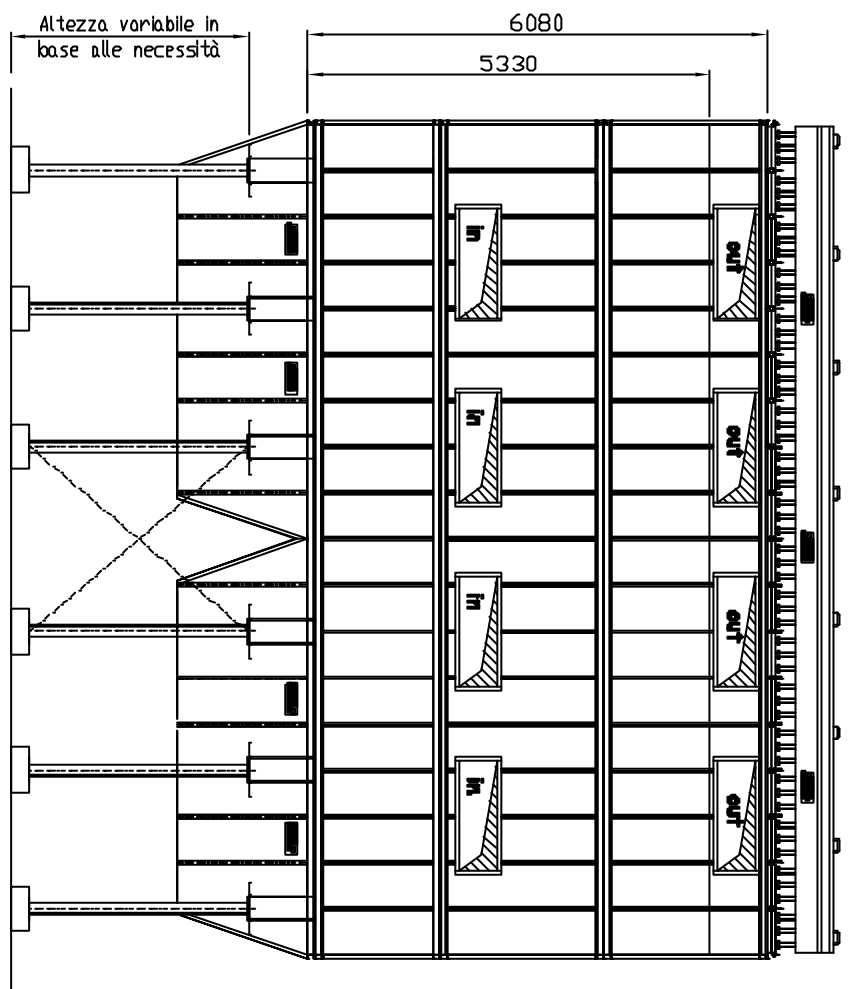

**Filtro a maniche**  
Modello : SJ-53-648

I disegni disponibili nel nostro sito vengono continuamente migliorati e adeguati alle novità dei materiali e delle normative.  
Area Genova Vese