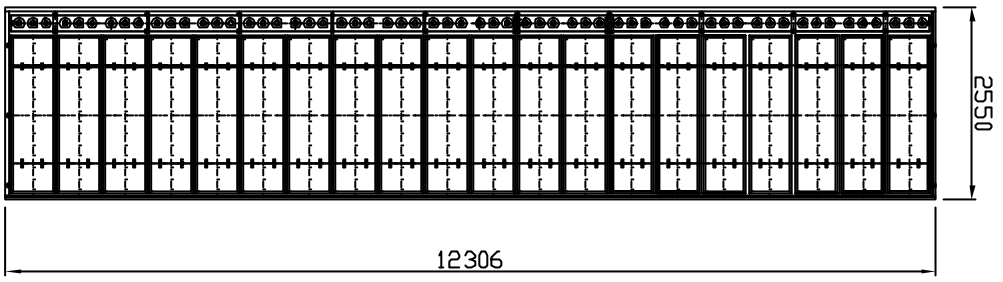

Filtro a maniche
Modello : SJ-53-720

I disegni disponibili nel nostro sito vengono continuamente migliorati e adeguati alle novità dei materiali e delle normative.
Area Geno Vese