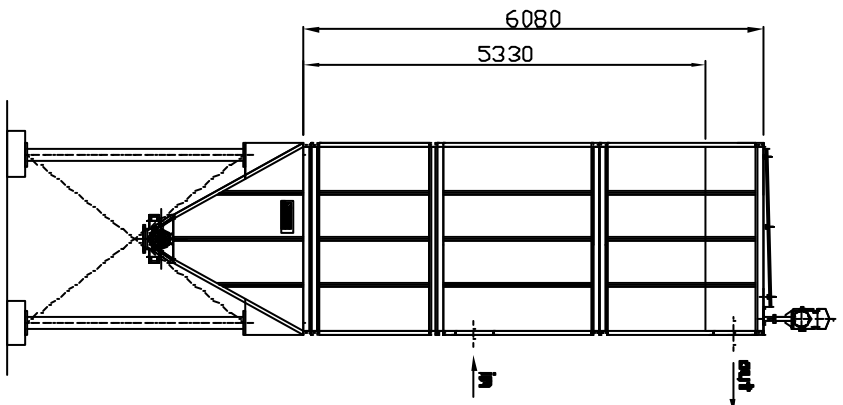

Filtro a maniche
Modello : SJ-53-720

I disegni disponibili nel nostro sito vengono continuamente migliorati e adeguati alle novità dei materiali e delle normative.
Area Geno Vese