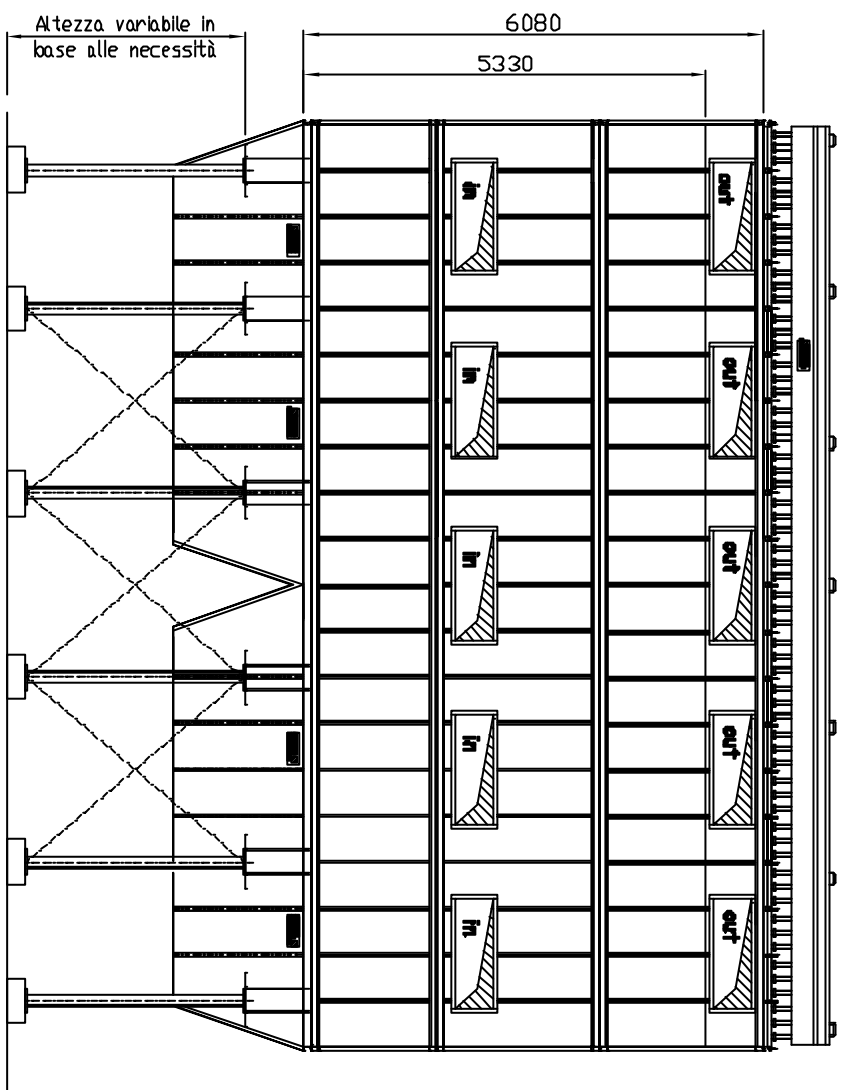

Filtro a maniche
Modello : SJ-53-720

I disegni disponibili nel nostro sito vengono continuamente migliorati e adeguati alle novità dei materiali e delle normative.
Area Geno Vese