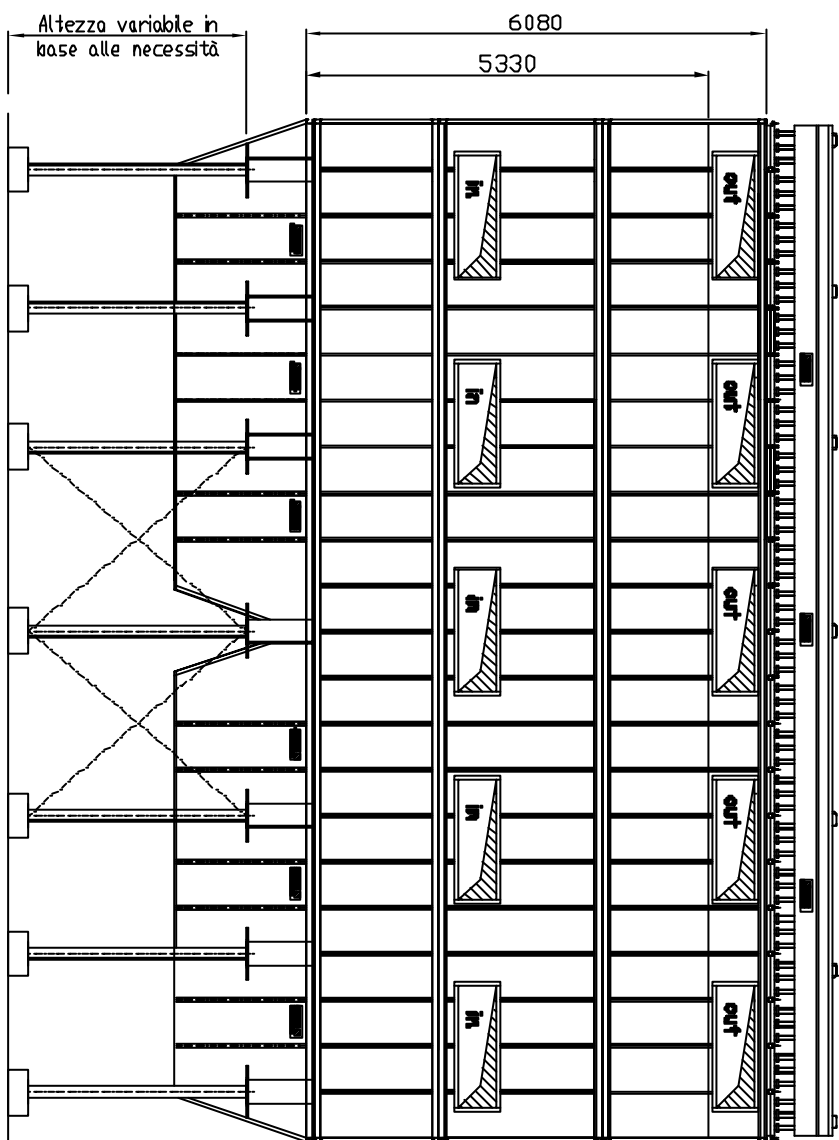

Filtro a maniche
Modello : SJ-53-792

**I disegni disponibili nel nostro sito vengono continuamente migliorati e adeguati alle novità dei materiali e delle normative.
Area GenoVese**