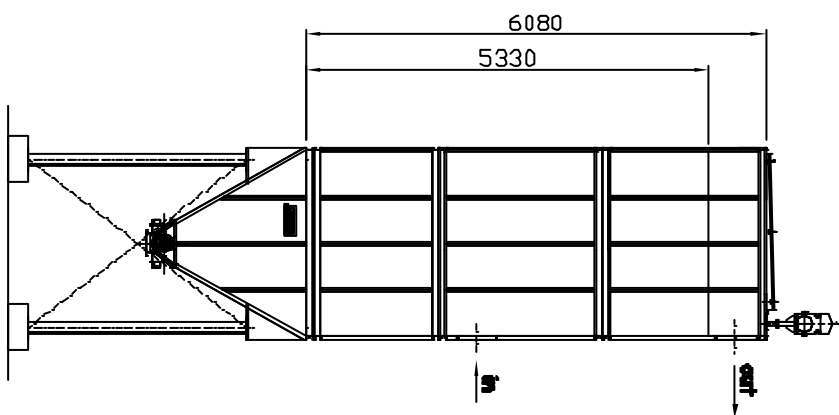

Filtro a maniche
Modello : SJ-53-792

**I disegni disponibili nel nostro sito vengono continuamente migliorati e adeguati alle novità dei materiali e delle normative.
Area GenoVese**