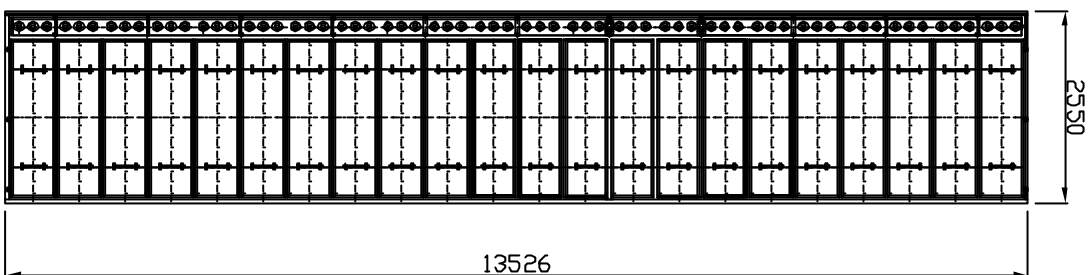

Filtro a maniche
Modello : SJ-53-792

**I disegni disponibili nel nostro sito vengono continuamente migliorati e adeguati alle novità dei materiali e delle normative.
Area GenoVese**