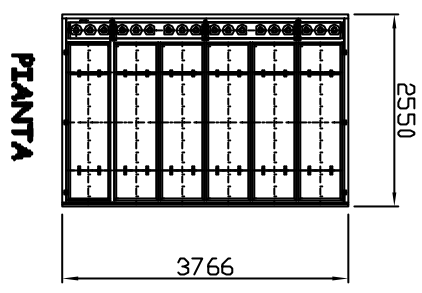

Filtro a maniche
Modello : SJ-58-216

MANICA
STAR JET

I disegni disponibili nel nostro sito vengono continuamente migliorati e adeguati alle novità dei materiali e delle normative.
Area GenoVese