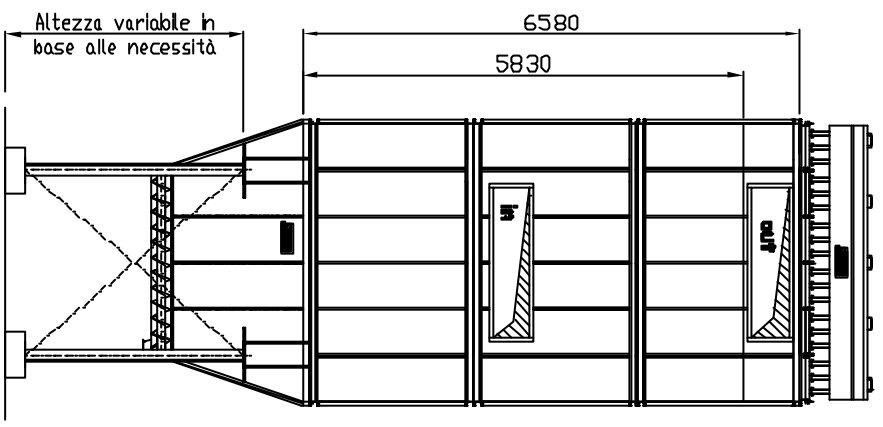

Filtro a maniche
Modello : SJ-58-216

MANICA
STAR JET

I disegni disponibili nel nostro sito vengono continuamente migliorati e adeguati alle novità dei materiali e delle normative.
Area GenoVese