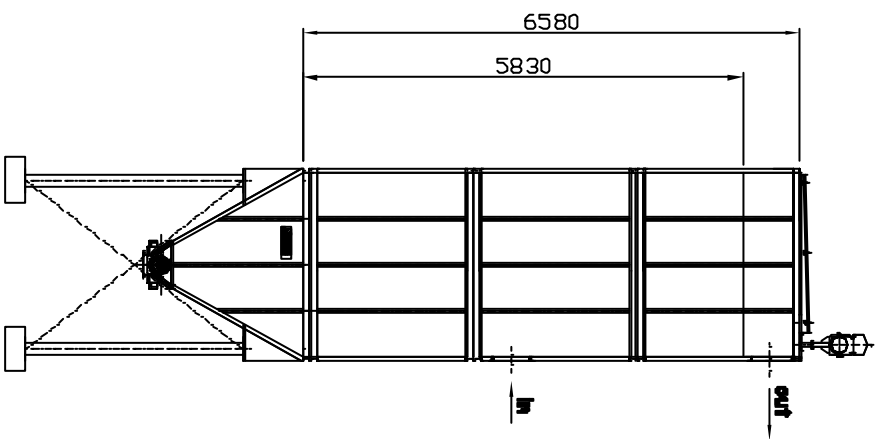

Filtro a maniche
Modello : SJ-58-216

MANICA
STAR JET

I disegni disponibili nel nostro sito vengono continuamente migliorati e adeguati alle novità dei materiali e delle normative.
Area GenoVese