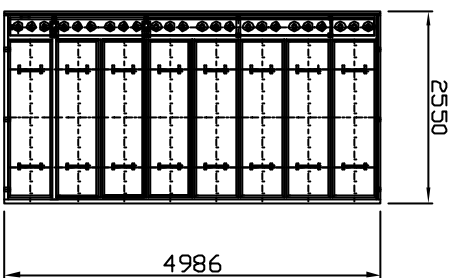

**Filtro a maniche**  
**Modello : SJ-58-268**

MANICA  
STAR JET

**I disegni disponibili nel nostro sito vengono continuamente migliorati e adeguati alle novità dei materiali e delle normative.**  
**Area GenoVese**