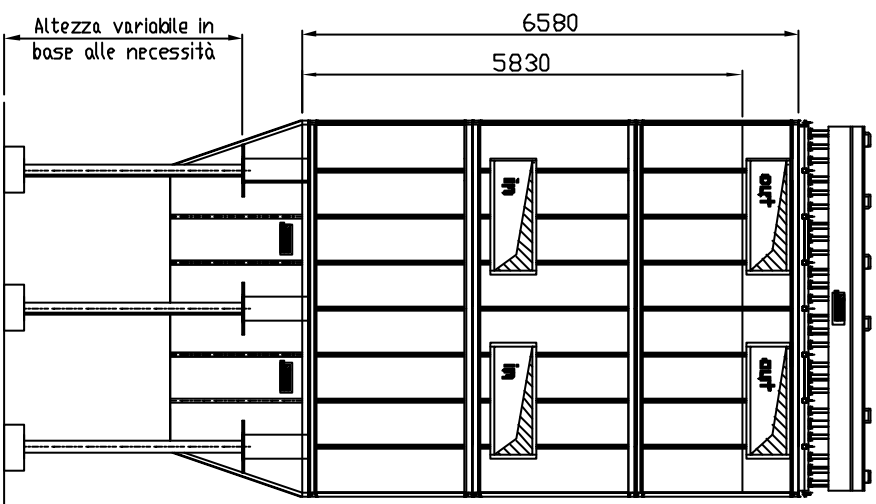

**Filtro a maniche**  
**Modello : SJ-58-268**

MANICA  
STAR JET

**I disegni disponibili nel nostro sito vengono continuamente migliorati e adeguati alle novità dei materiali e delle normative.**  
**Area GenoVese**