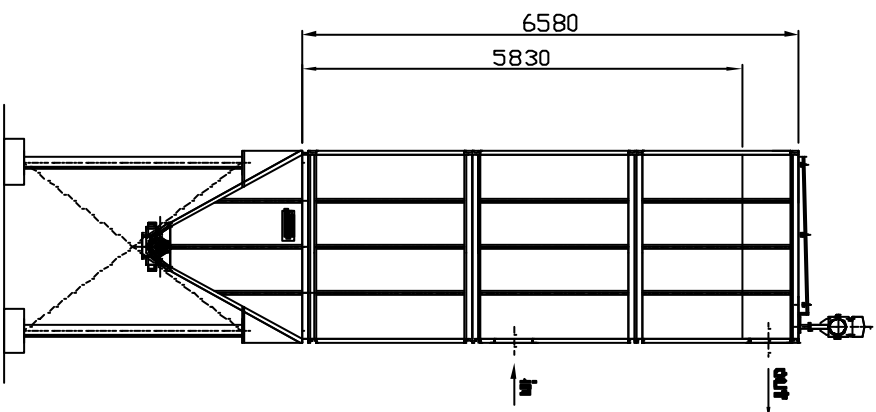

**Filtro a maniche**  
**Modello : SJ-58-268**

MANICA  
STAR JET

**I disegni disponibili nel nostro sito vengono continuamente migliorati e adeguati alle novità dei materiali e delle normative.**  
**Area GenoVese**