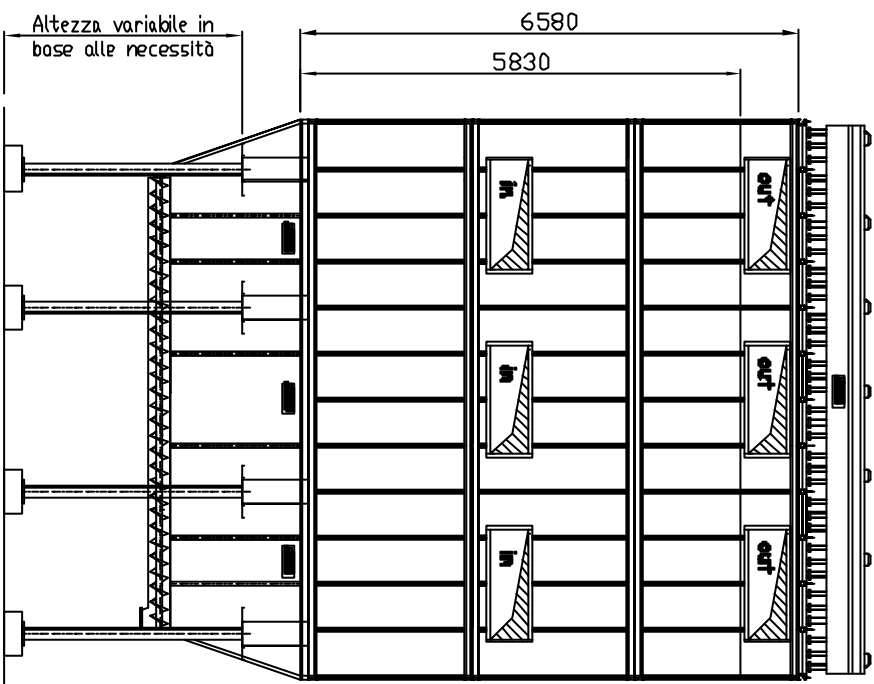

Filtro a maniche
Modello : SJ-58-432

MANICA
STAR JET

I disegni disponibili nel nostro sito vengono continuamente migliorati e adeguati alle novità dei materiali e delle normative.
Area Geno Vese