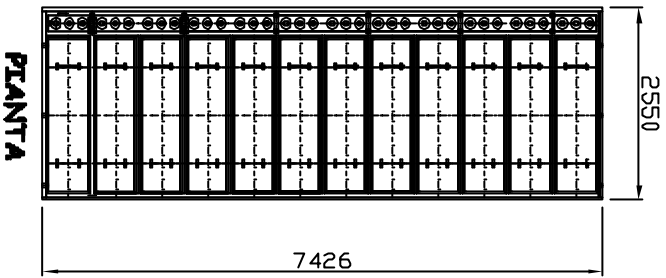

Filtro a maniche
Modello : SJ-58-432

MANICA
STAR JET

I disegni disponibili nel nostro sito vengono continuamente migliorati e adeguati alle novità dei materiali e delle normative.
Area Geno Vese