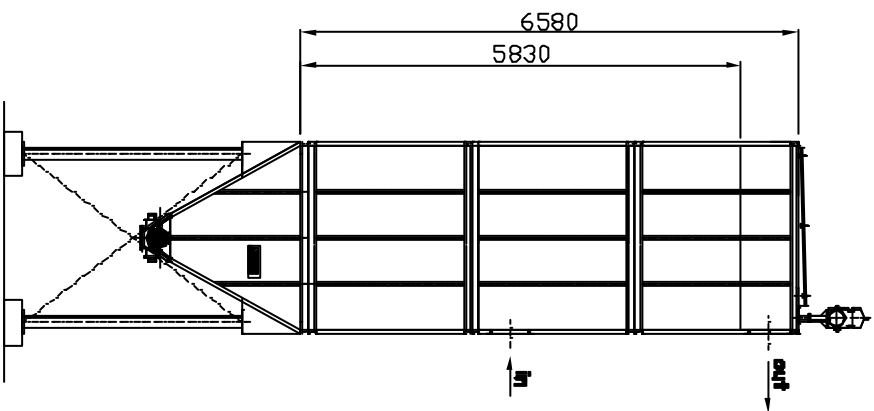

Filtro a maniche
Modello : SJ-58-432

MANICA
STAR JET

I disegni disponibili nel nostro sito vengono continuamente migliorati e adeguati alle novità dei materiali e delle normative.
Area Geno Vese