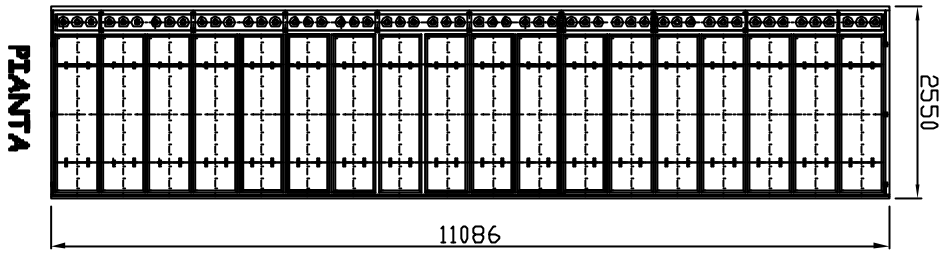

Filtro a maniche
Modello : SJ-58-648

**I disegni disponibili nel nostro sito vengono continuamente migliorati e adeguati alle novità dei materiali e delle normative.
Area GenoVese**