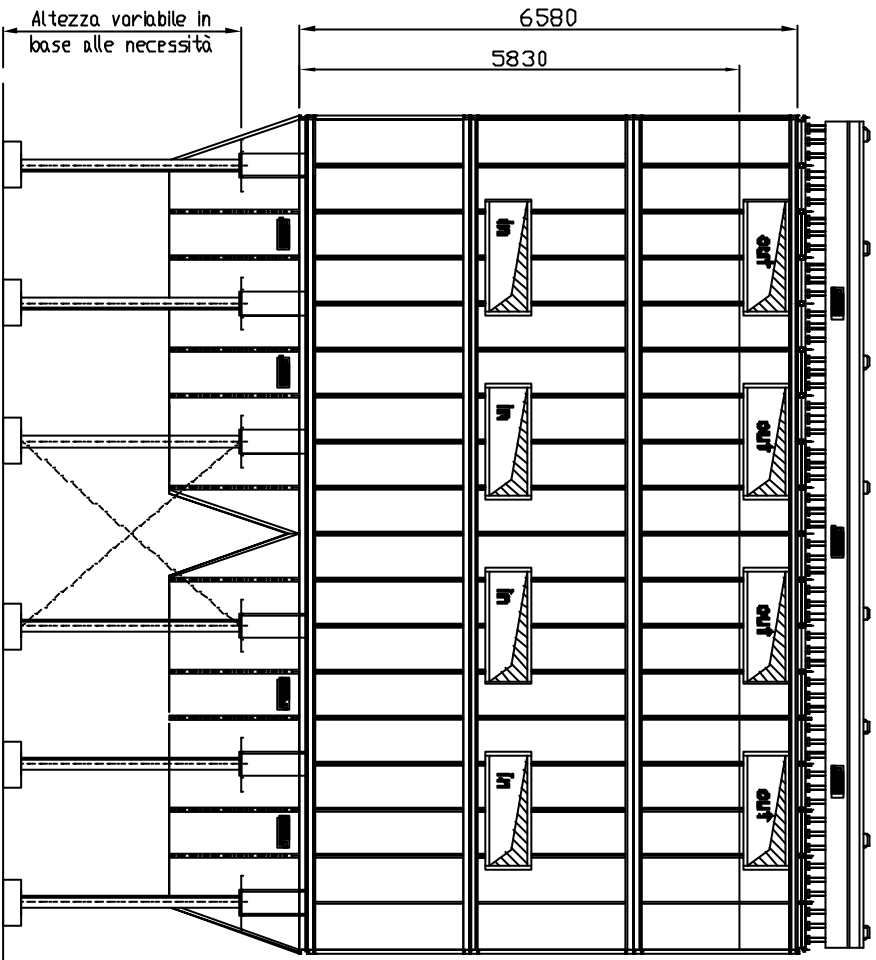

Filtro a maniche
Modello : SJ-58-648

**I disegni disponibili nel nostro sito vengono continuamente migliorati e adeguati alle novità dei materiali e delle normative.
Area GenoVese**