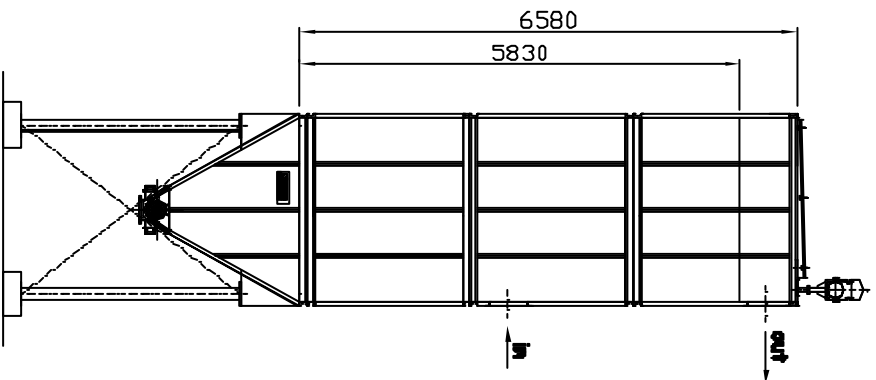

Filtro a maniche
Modello : SJ-58-648

**I disegni disponibili nel nostro sito vengono continuamente migliorati e adeguati alle novità dei materiali e delle normative.
Area GenoVese**