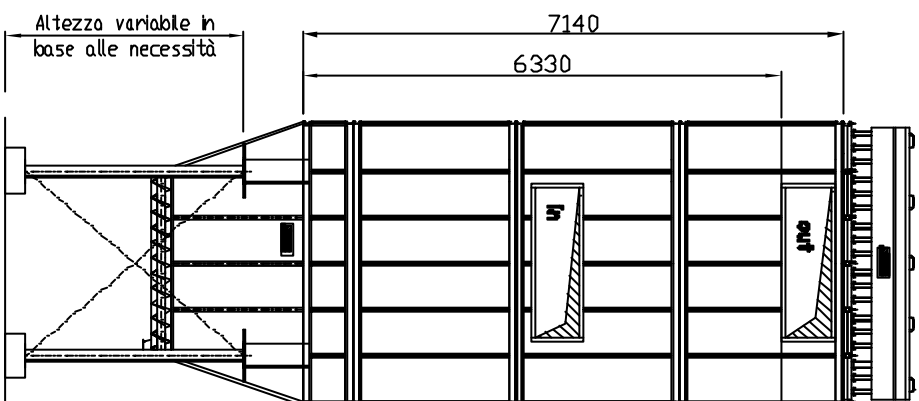

Filtro a maniche
Modello : SJ-63-216

MANICA
STAR JET

I disegni disponibili nel nostro sito vengono continuamente migliorati e adeguati alle novità dei materiali e delle normative.
Area Geno Vese