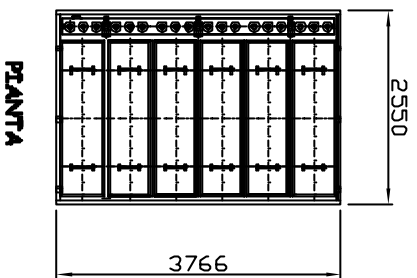

Filtro a maniche
Modello : SJ-63-216

MANICA
STAR JET

I disegni disponibili nel nostro sito vengono continuamente migliorati e adeguati alle novità dei materiali e delle normative.
Area Geno Vese