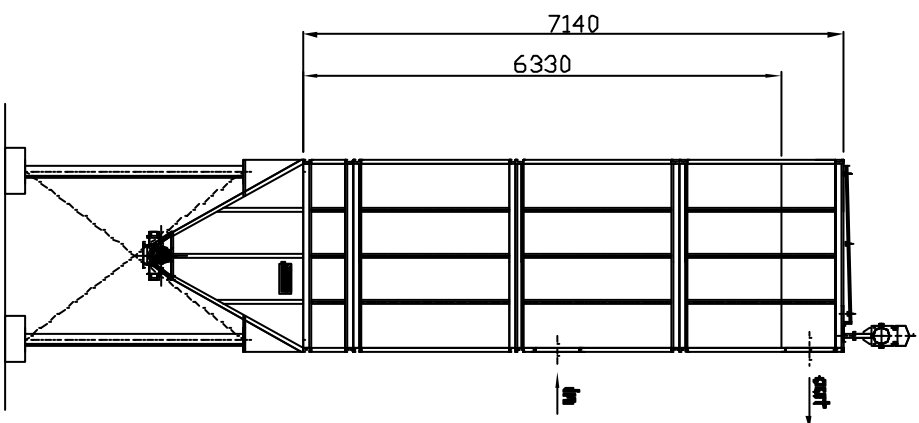

Filtro a maniche
Modello : SJ-63-216

MANICA
STAR JET

I disegni disponibili nel nostro sito vengono continuamente migliorati e adeguati alle novità dei materiali e delle normative.
Area Geno Vese