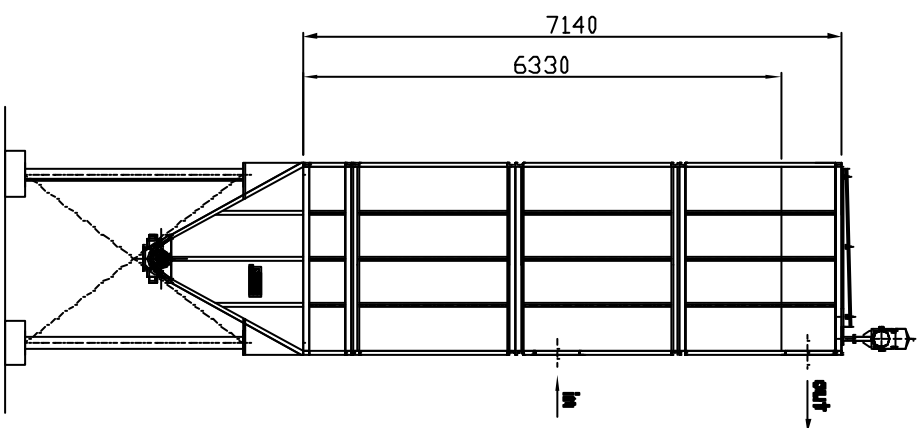

Filtro a mariche
Modello : SJ-63-360

MANI CA
STAR JET

PIANTA

**I disegni disponibili nel nostro sito vengono continuamente migliorati e adeguati alle novità dei materiali e delle normative.
Area GenoVese**