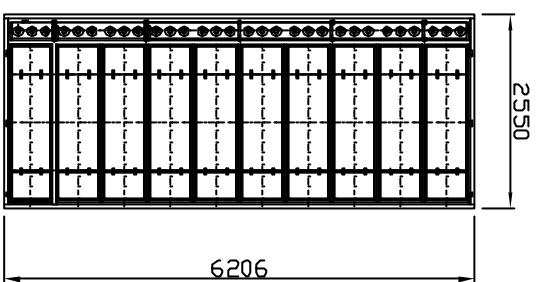

Filtro a mariche
Modello : SJ-63-360

MANI CA
STAR JET

PIANTA

**I disegni disponibili nel nostro sito vengono continuamente migliorati e adeguati alle novità dei materiali e delle normative.
Area GenoVese**