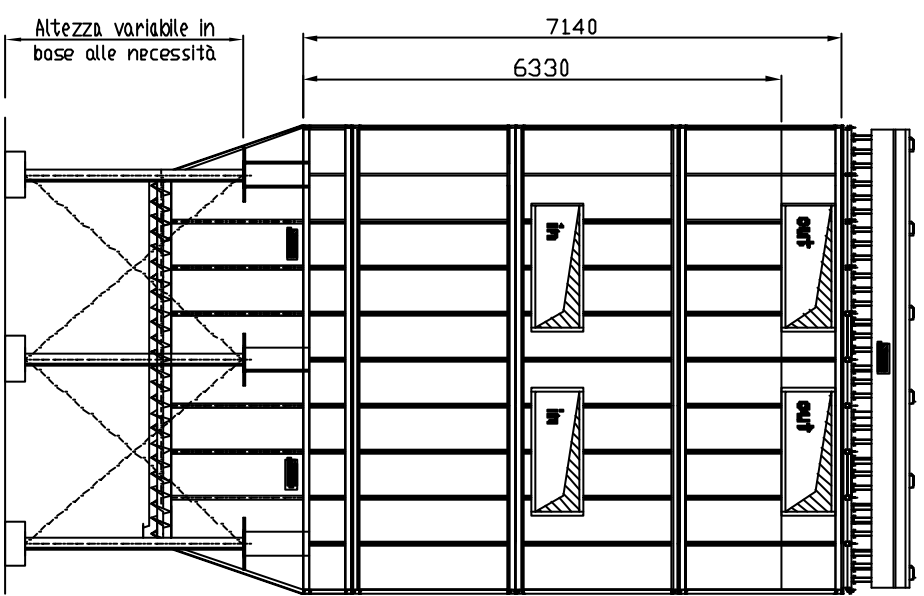

Filtro a mariche
Modello : SJ-63-360

MANI CA
STAR JET

PIANTA

**I disegni disponibili nel nostro sito vengono continuamente migliorati e adeguati alle novità dei materiali e delle normative.
Area GenoVese**