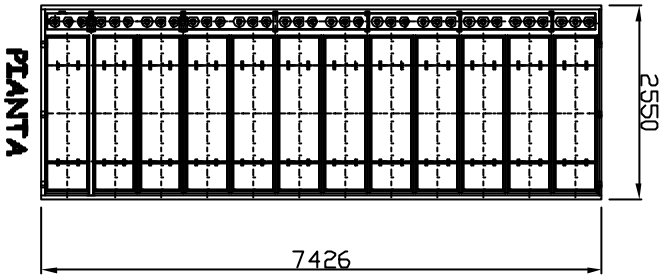

MANICA
STAR JET

Filtro a maniche
Modello : SJ-63-432

I disegni disponibili nel nostro sito vengono continuamente migliorati e adeguati alle novità dei materiali e delle normative.
Area Genova