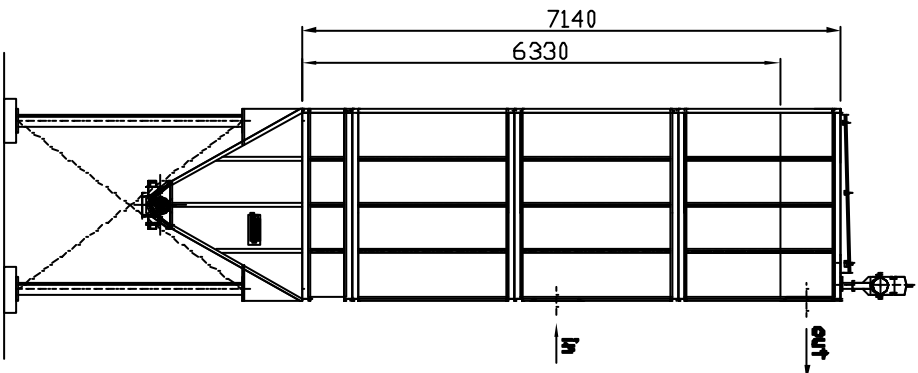

MANICA
STAR JET

Filtro a maniche
Modello : SJ-63-432

I disegni disponibili nel nostro sito vengono continuamente migliorati e adeguati alle novità dei materiali e delle normative.
Area Genova