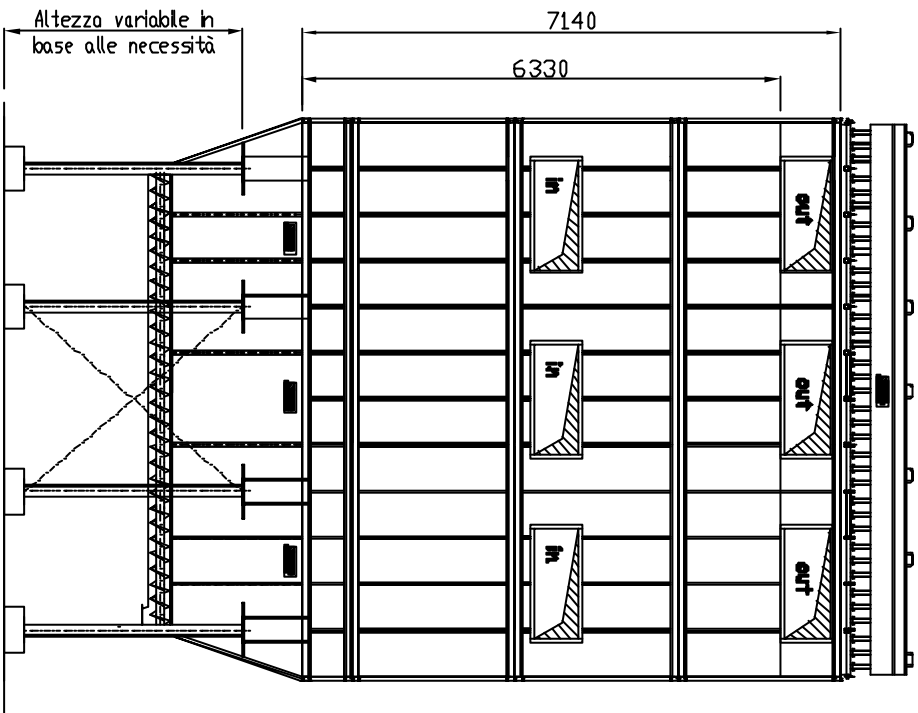

MANICA
STAR JET

Filtro a maniche
Modello : SJ-63-432

I disegni disponibili nel nostro sito vengono continuamente migliorati e adeguati alle novità dei materiali e delle normative.
Area Genova