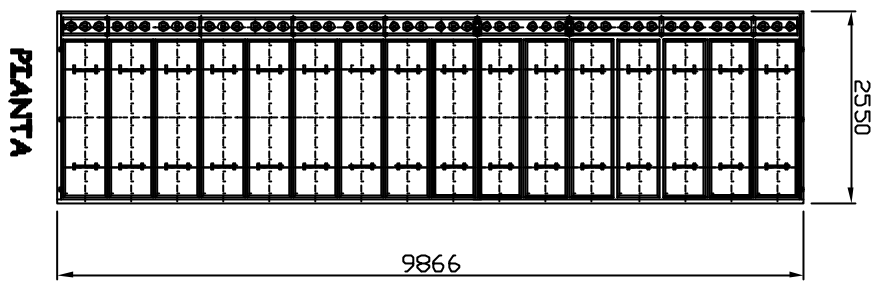

Filtro a maniche
Modello : SJ-63-576

I disegni disponibili nel nostro sito vengono continuamente migliorati e adeguati alle novità dei materiali e delle normative.
Area Genova Vese