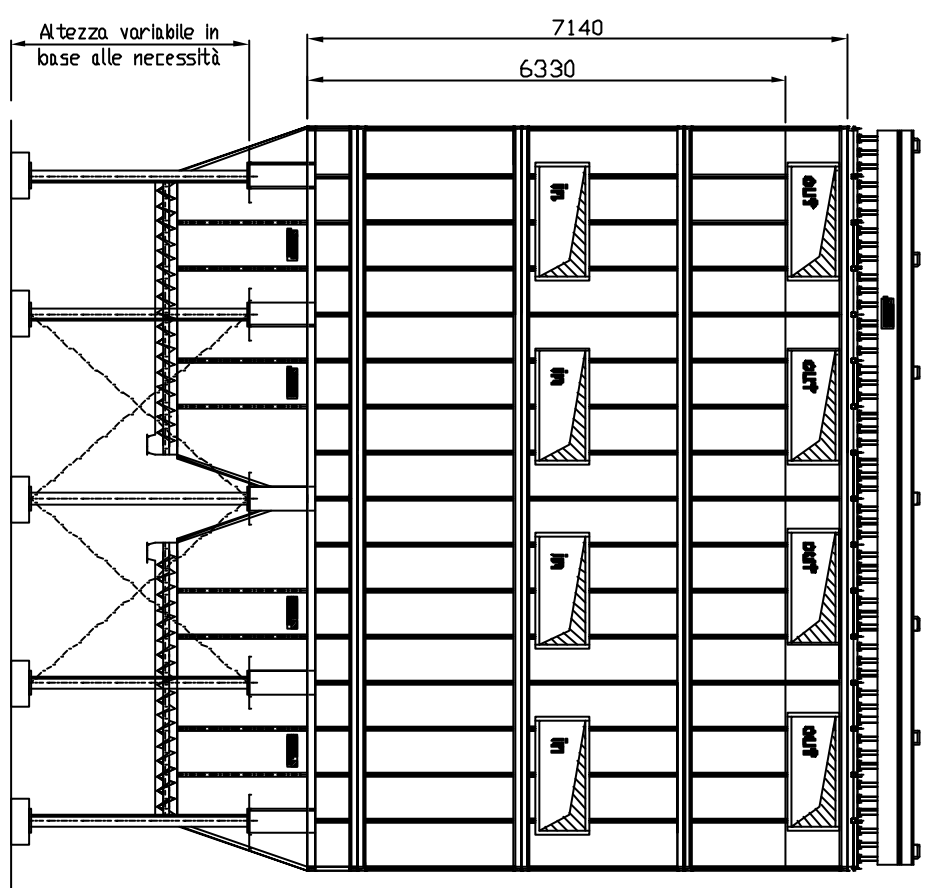

Filtro a maniche
Modello : SJ-63-576

I disegni disponibili nel nostro sito vengono continuamente migliorati e adeguati alle novità dei materiali e delle normative.
Area Genova Vese