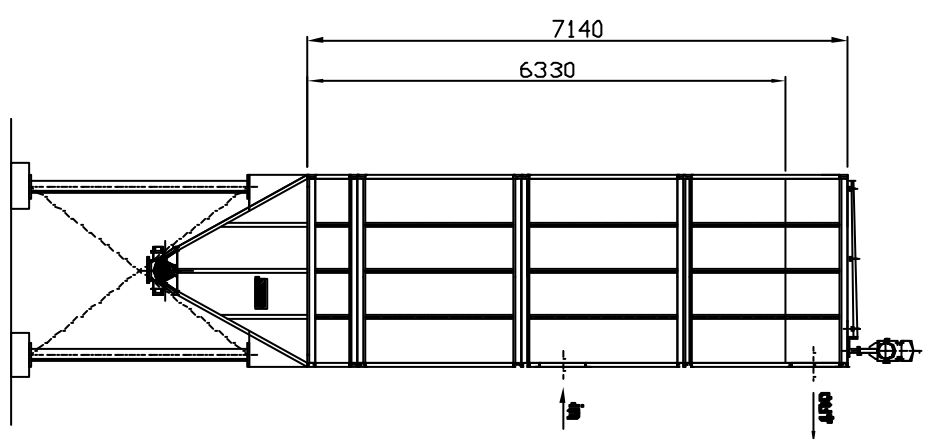

Filtro a maniche
Modello : SJ-63-576

I disegni disponibili nel nostro sito vengono continuamente migliorati e adeguati alle novità dei materiali e delle normative.
Area Genova Vese