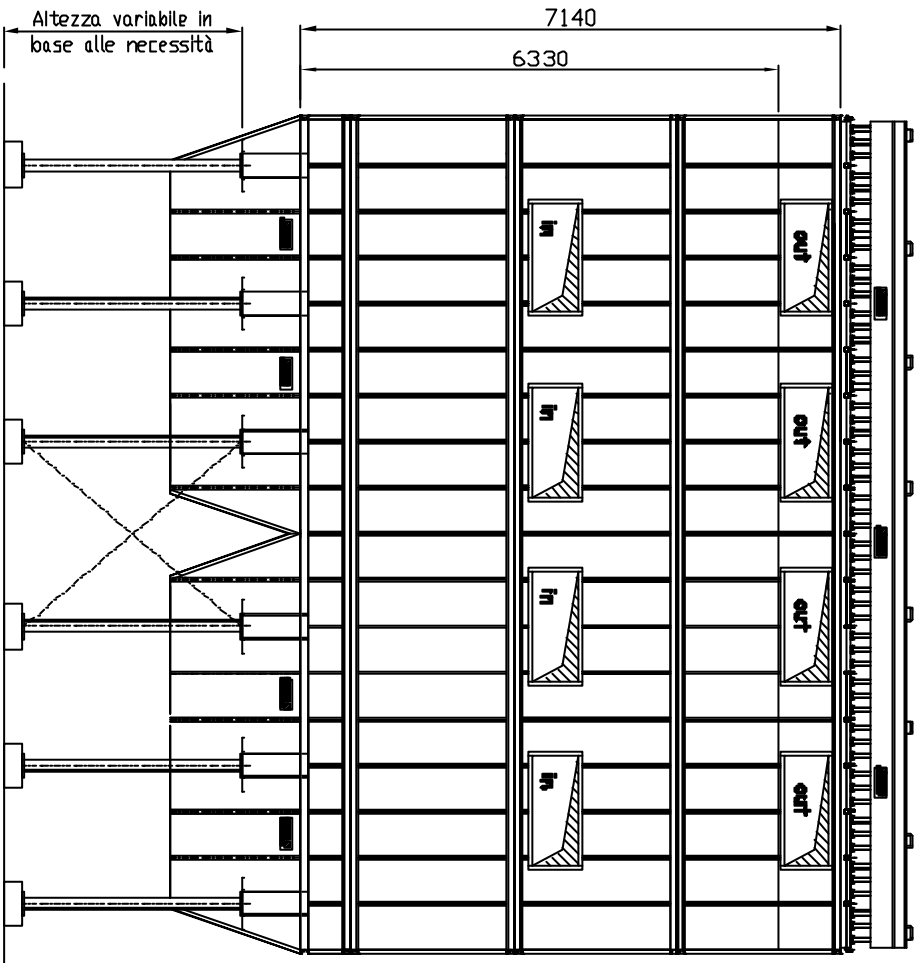

Filtro a maniche
Modello : SJ-63-648

**I disegni disponibili nel nostro sito vengono continuamente migliorati e adeguati alle novità dei materiali e delle normative.
Area Geno Vese**