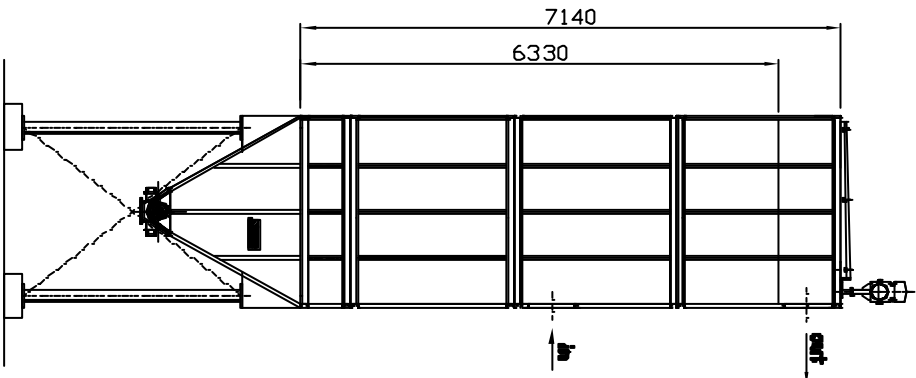

Filtro a maniche
Modello : SJ-63-648

**I disegni disponibili nel nostro sito vengono continuamente migliorati e adeguati alle novità dei materiali e delle normative.
Area Geno Vese**