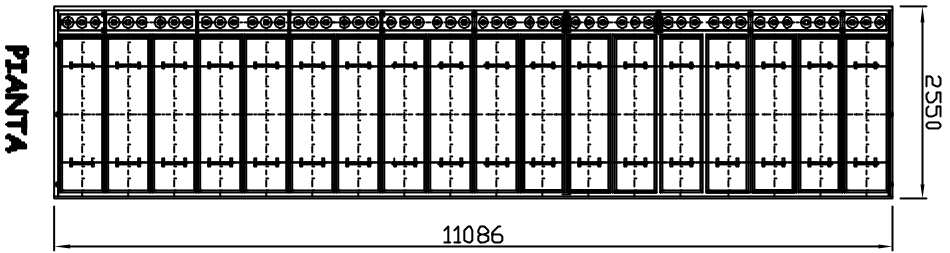

Filtro a maniche
Modello : SJ-63-648

**I disegni disponibili nel nostro sito vengono continuamente migliorati e adeguati alle novità dei materiali e delle normative.
Area Geno Vese**