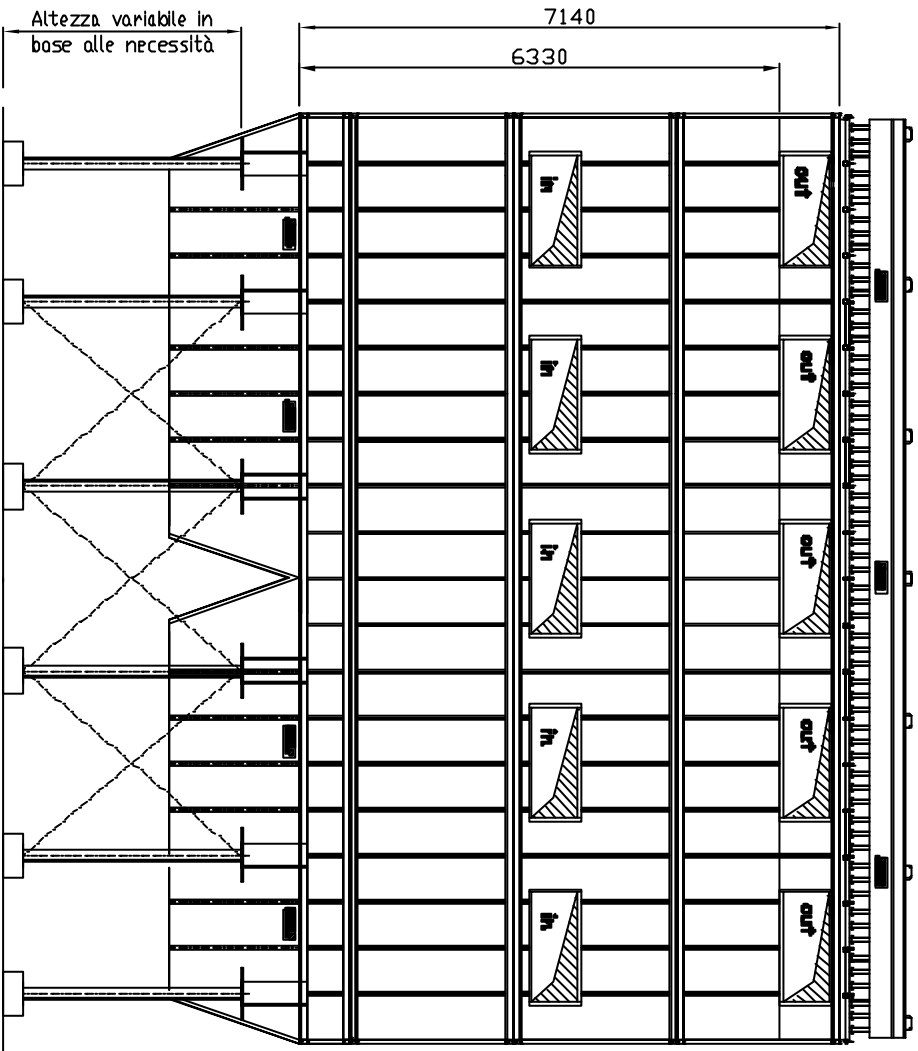

Filtro a maniche
Modello : SJ-63-720

I disegni disponibili nel nostro sito vengono continuamente migliorati e adeguati alle novità dei materiali e delle normative.
Area Geno Vese