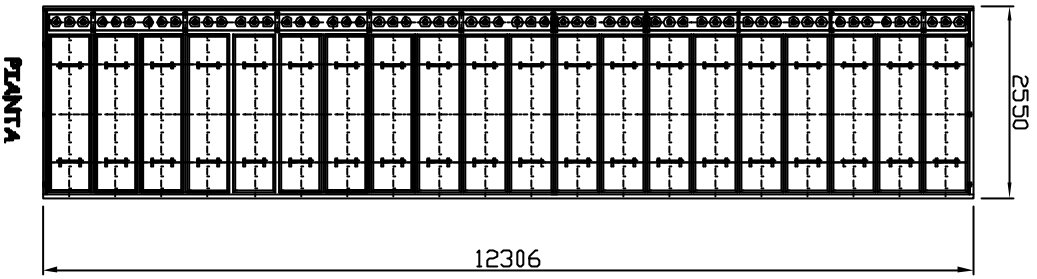

Filtro a maniche
Modello : SJ-63-720

I disegni disponibili nel nostro sito vengono continuamente migliorati e adeguati alle novità dei materiali e delle normative.
Area Geno Vese