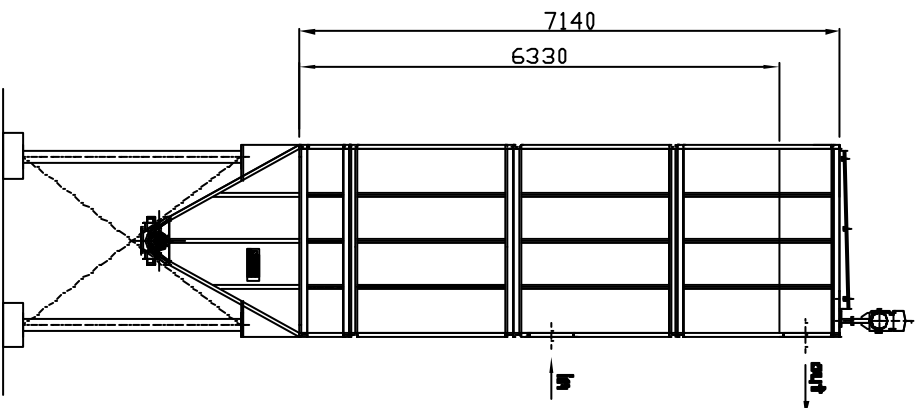

Filtro a maniche
Modello : SJ-63-720

I disegni disponibili nel nostro sito vengono continuamente migliorati e adeguati alle novità dei materiali e delle normative.
Area Geno Vese